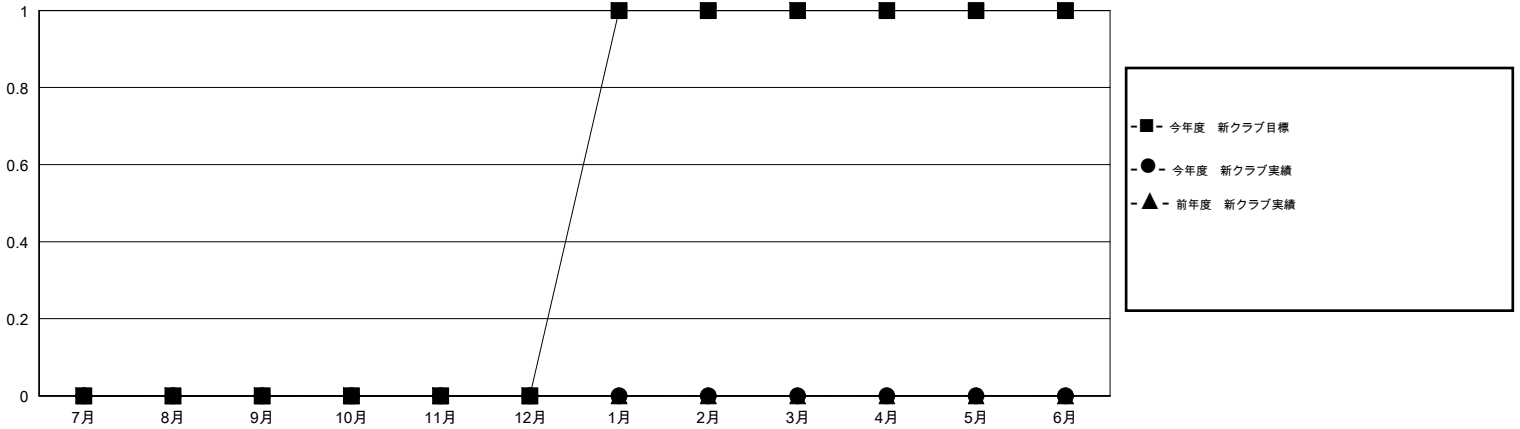

MONTHLY MEMBERSHIP PROGRESS REPORT

District 335 A

Results as of: 6/30/2016

GMT: Masayoshi Maruyama

地域 JAPAN

GMT会則地域 5-Jap

クラブ					名				
結果: 2016-2017					結果: 2016-2017				
四半期	新クラブ目標	新クラブ	解散クラブ	純増/減	四半期	新会員目標	チャーターメン バー/新会員	退会者	純増/減
7月/8月/9月	0	0	0	0	7月/8月/9月	70	0	0	0
10月/11月/12月	0	0	0	0	10月/11月/12月	40	0	0	0
1月/2月/3月	1	0	0	0	1月/2月/3月	95	0	0	0
4月/5月/6月	0	0	0	0	4月/5月/6月	0	0	0	0

新クラブ目標及び実績累計