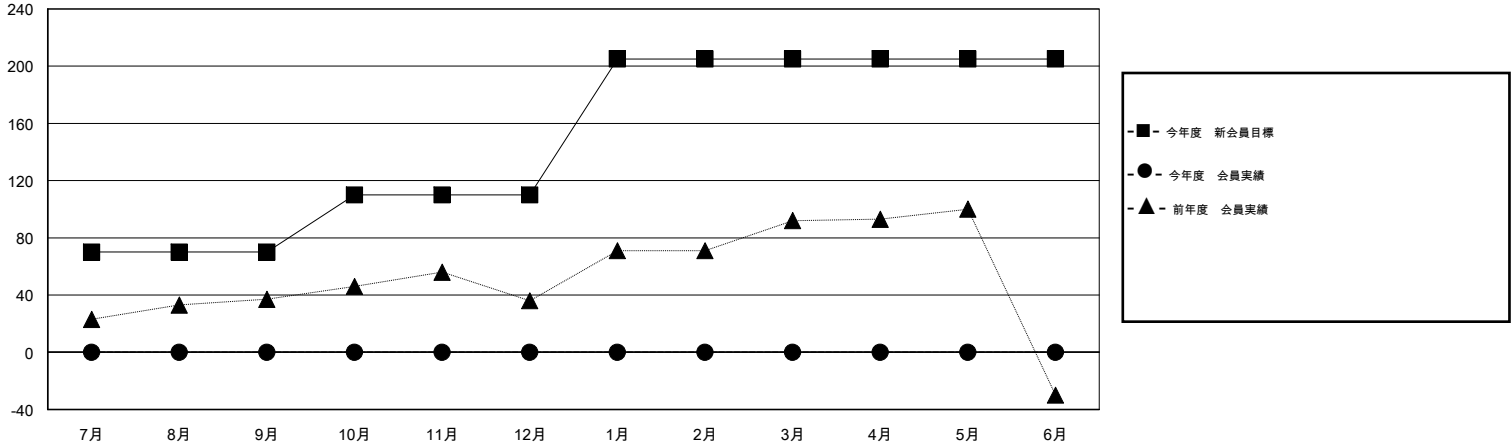

MONTHLY MEMBERSHIP PROGRESS REPORT

District 335 A

Results as of: 6/30/2016

GMT: Masayoshi Maruyama

地域 JAPAN

GMT会則地域 5-Jap

クラブ					名				
結果: 2016-2017					結果: 2016-2017				
四半期	新クラブ目標	新クラブ	解散クラブ	純増/減	四半期	新会員目標	チャーターメン バー/新会員	退会者	純増/減
7月/8月/9月	0	0	0	0	7月/8月/9月	70	0	0	0
10月/11月/12月	0	0	0	0	10月/11月/12月	40	0	0	0
1月/2月/3月	1	0	0	0	1月/2月/3月	95	0	0	0
4月/5月/6月	0	0	0	0	4月/5月/6月	0	0	0	0

新クラブ目標及び実績累計

会員目標及び実績累計

解散クラブ: 0	0 CLUBS OF 0 一名以上の新会員を登録	男女別
		男性 0 (100.00%)
		女性 0 (100.00%)
退会者	健康診断データはこちら	家族会員 0
物故会員 0		世帯主 0
クラブ解散 0		世帯主以外 0
その他 0		
合計 0		